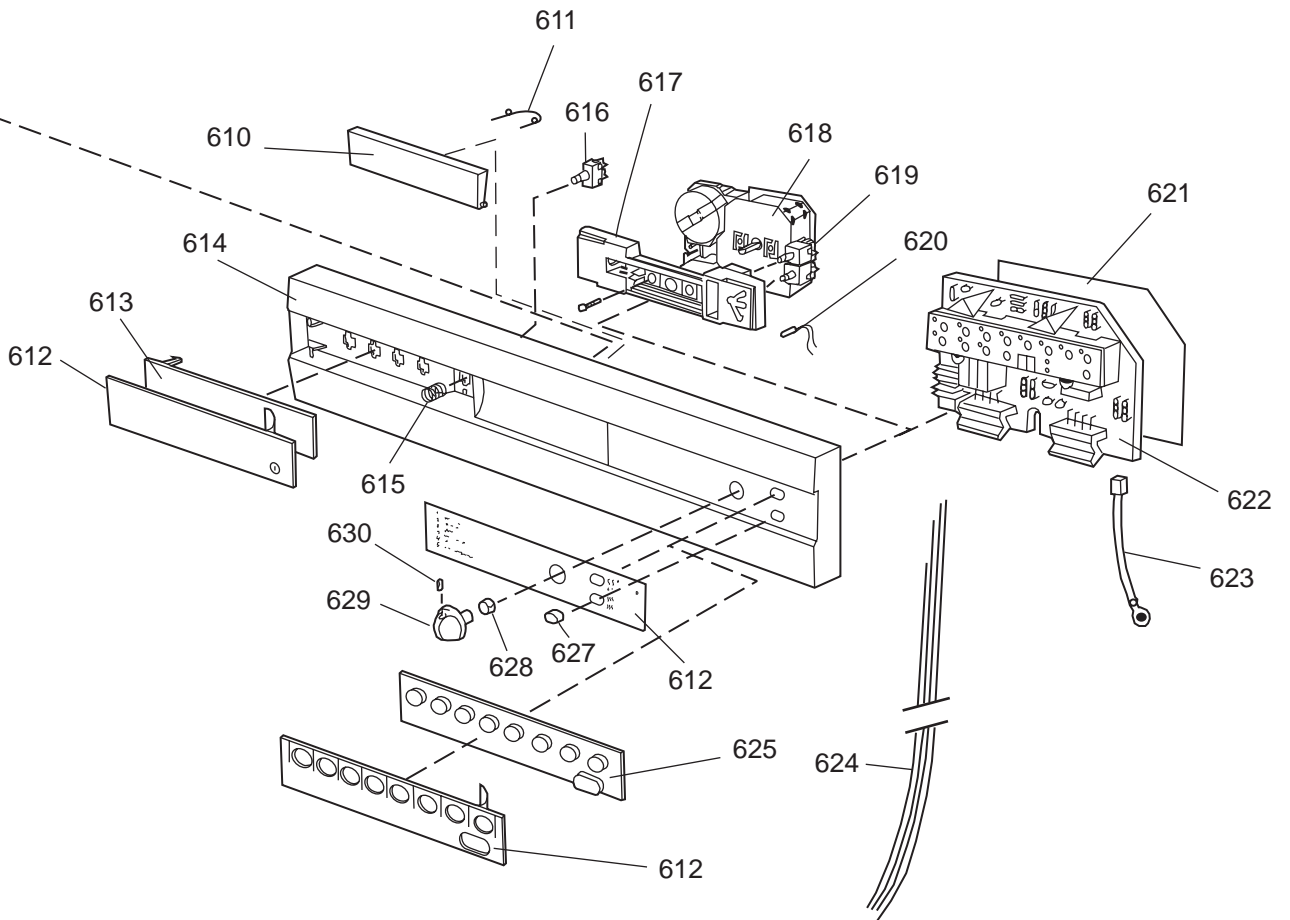

Datum
2003-03-24
Date

PANEL

CONTROL PANEL AND RELATED PARTS

Control panel and related parts

ASKO, D1706 US - Black Bi (DW952)

Pos	Spare part No.	Description	Qty	Comment
601	8057541-33	Door Handle, Black DW 05/06	1 Pcs	
602	8057545	Rotary catch, child safety '	1 Pcs	
603	8057546	SPRING, SafetyCatch 05/06 DW	1 Pcs	
604	8057544	Arm, SafetyCatch 05/06 DW	1 Pcs	
605	8057539	Bracket 4 Switch/Handle 05/0	1 Pcs	
605-a	8902085	Screw 20T for Plastic	2 Pcs	
606	8071098	Cover for Micro Switch	1 Pcs	
607	8055473	Door Switch - DW 05/06	1 Pcs	
608	8057542	Actuator, Doorswitch 05/06 D	1 Pcs	
609	8007078	Spring 02 Handle, DW	1 Pcs	
612	8073404-33	Decor Insert 1706	1 Pcs	
614	8071680-69	Control Panel 05/06 DW	1 Pcs	
614	8057538-69	Cover Main Switch Black 05'	1 Pcs	
617	8057540	Bracket, program timer '05	1 Pcs	
617-a	8900944	Screw Toe Kick 20 Torx	2 Pcs	
618	8060017	Timer 05/06 DW	1 Pcs	
618-a	8900944	Screw Toe Kick 20 Torx	2 Pcs	
618-b	8901413	Lock Washer, laundry tops	2 Pcs	
619	8057941	Switch, temp hi/lo DW	2 Pcs	
624	8073422	Cable harness D1706	1 Pcs	
627	8057982-33	Push Button Black DW 13-17	2 Pcs	
628	8056521	Clip Knobs - Mechanical	1 Pcs	
629	8801198-33	Knob	1 Pcs	
690	8075564	INSTR. D/WASHER USA DW95 ENG	1 Pc's	
690	8073096	INSTR. GENERAL D/WASHER USA	1 Pc's	
690	8075565	INSTR. D/WASHER USA DW95 FR	1 Pc's	
690	8075566	INSTR. D/WASHER USA DW95 ES	1 Pc's