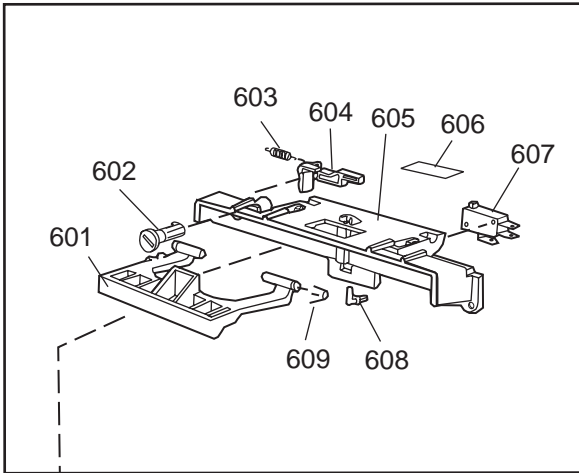

Datum
2003-03-24
Date

PANEL

CONTROL PANEL AND RELATED PARTS

Control panel and related parts

ASKO, D1706 US - Black Bi (DW952)

Pos	Spare part No.	Description	Qty	Comment
601	8057541-33	Door Handle, Black DW 05/06	1 Pcs	
602	8057545	Rotary catch, child safety '	1 Pcs	
603	8057546	SPRING, SafetyCatch 05/06 DW	1 Pcs	
604	8057544	Arm, SafetyCatch 05/06 DW	1 Pcs	
605	8057539	Bracket 4 Switch/Handle 05/0	1 Pcs	
605-a	8902085	Screw 20T for Plastic	2 Pcs	
606	8071098	Cover for Micro Switch	1 Pcs	
607	8055473	Door Switch - DW 05/06	1 Pcs	
608	8057542	Actuator, Doorswitch 05/06 D	1 Pcs	
609	8007078	Spring 02 Handle, DW	1 Pcs	
612	8073404-33	Decor Insert 1706	1 Pcs	
614	8071680-69	Control Panel 05/06 DW	1 Pcs	
614	8057538-69	Cover Main Switch Black 05'	1 Pcs	
617	8057540	Bracket, program timer '05	1 Pcs	
617-a	8900944	Screw Toe Kick 20 Torx	2 Pcs	
618	8060017	Timer 05/06 DW	1 Pcs	
618-a	8900944	Screw Toe Kick 20 Torx	2 Pcs	
618-b	8901413	Lock Washer, laundry tops	2 Pcs	
619	8057941	Switch, temp hi/lo DW	2 Pcs	
624	8073422	Cable harness D1706	1 Pcs	
627	8057982-33	Push Button Black DW 13-17	2 Pcs	
628	8056521	Clip Knobs - Mechanical	1 Pcs	
629	8801198-33	Knob	1 Pcs	
690	8075564	INSTR. D/WASHER USA DW95 ENG	1 Pc's	
690	8073096	INSTR. GENERAL D/WASHER USA	1 Pc's	
690	8075565	INSTR. D/WASHER USA DW95 FR	1 Pc's	
690	8075566	INSTR. D/WASHER USA DW95 ES	1 Pc's