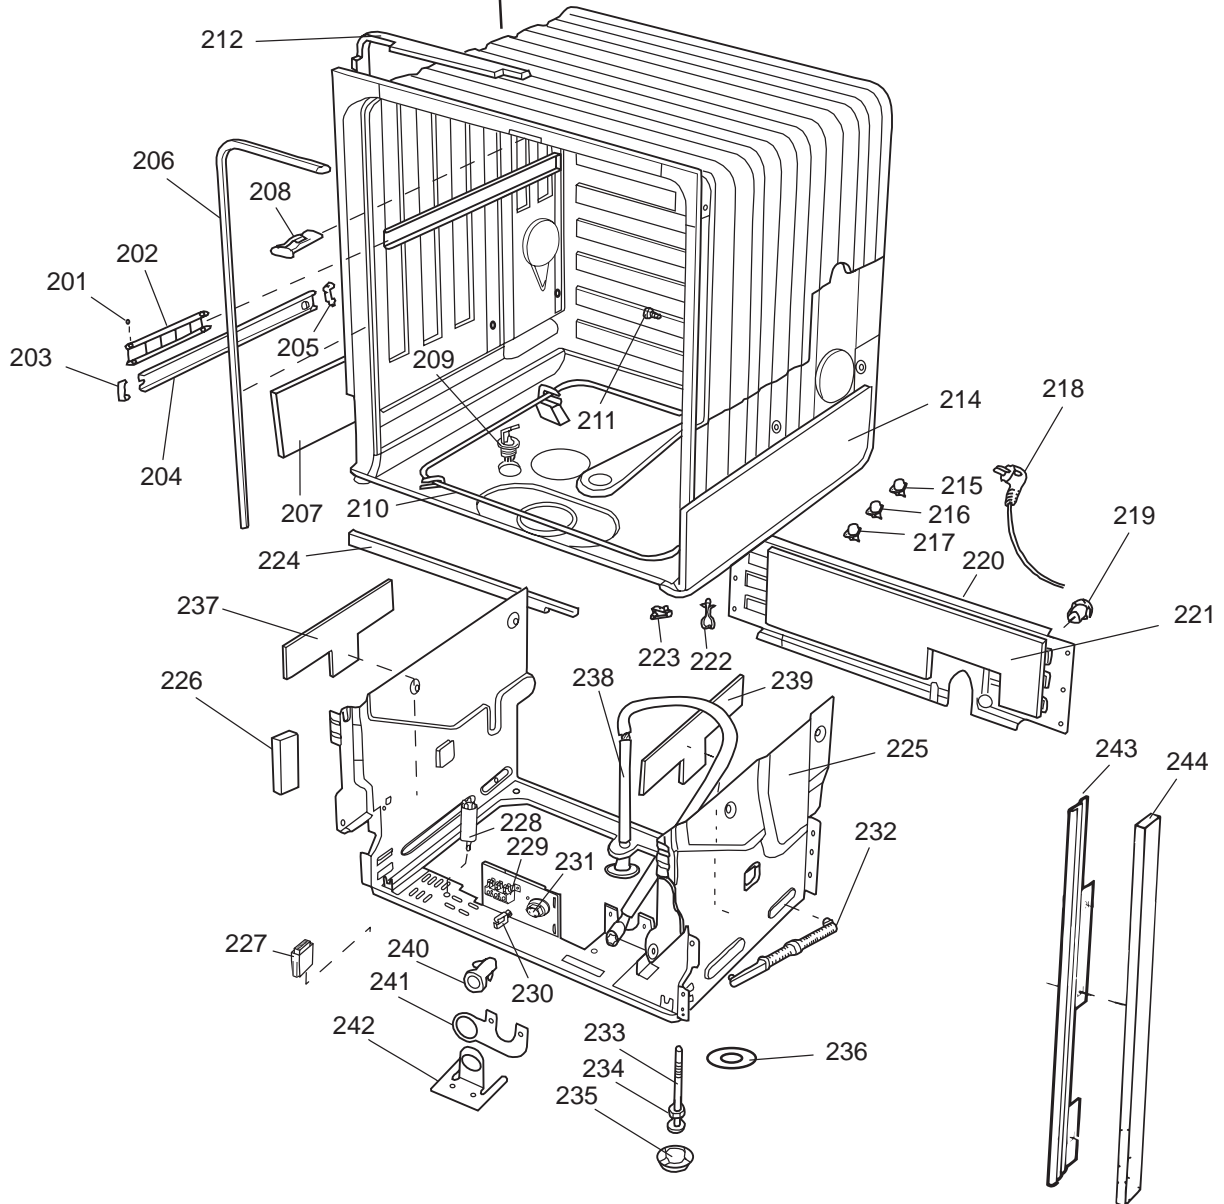

Datum

2003-03-24

Date

BEHÅLLARE

CONTAINER AND RELATED PARTS

Container and related parts

ASKO, D1706 US - Black Bi (DW952)

Pos	Spare part No.	Description	Qty	Comment
201	8057977	Bearing Upper Rail 05/06 DW	8 Pcs	
202	8058638-77	Ball Holder, Upper Rail DW	2 Pcs	
203	8057979-77	Rack Stop Grey 05/06 DW	2 Pcs	
204	8057052	Guide Rail '05 '06 DW	2 Pcs	
205	8057978-77	Rail Stop - Back Grey 05/06	2 Pcs	
206	8057489	Tub Seal 05/06 DW	1 Pcs	
208	8801098	Lock Catch Kit 05'06 D/W	1 Pcs	
210	8057077	Heating Element DW 05/06 140	1 Pcs	
210	8002370	Protective Collar	2 Pcs	
211	8901110	Screw w/O-Ring DW 05/06 25-T	4 Pcs	
212	8070613	Sealing Strip Casing	1 Pcs	
215	8059896	T-Stat 05/06 30-70C DW	1 Pcs	
216	8002579	T-Stat 05/06 DW Overheat	1 Pcs	
217	8059774	T-Stat 1385 -1706- 1716 52C	1 Pcs	
218	8074043	Power supply cord	1 Pcs	
220	8057527	Rear plate cover	1 Pcs	
220-a	8902357	Screw	5 Pcs	
222	8070142	Cable holder, rear 05	1 Pcs	
223	8058495	Cable holder, door 05	1 Pcs	
225	8057523	Bottom and Side support '05	1 Pcs	
229	8050251	Terminal Block DW All	1 Pcs	
229-a	8900357	Screw, terminal block	1 Pcs	
230	8059991	Cable holder, supply line 05	1 Pcs	
231	8006948	Grommet	1 Pcs	
232	8058491-77	Door Spring 05/06 for 0-7 lb	2 Pcs	
233	8074877	Foot	4 Pcs	
233	8057062	Subs to 8074877	4 Pcs	
234	8901156	Nut, Levelling Legs	4 Pcs	
236	8072119	Washer	4 Pcs	
241	8060255	No longer Avail. po# 8008- H	1 Pcs	
242	8070495	Inlet Valve Mount	1 Pcs	
242-a	8900327	Screw 20 Torx, Self Tapping	2 Pcs	
243	8059761-29	Filler Strip - Left DW - Bla	1 Pcs	
243	8059762-29	Filler Strip, Right 05/06 DW	1 Pcs	
243-a	8900646	Screw 20 Torx SS	4 Pcs	
244	8070614	Insulation,fill strip 05&06	2 Pcs	