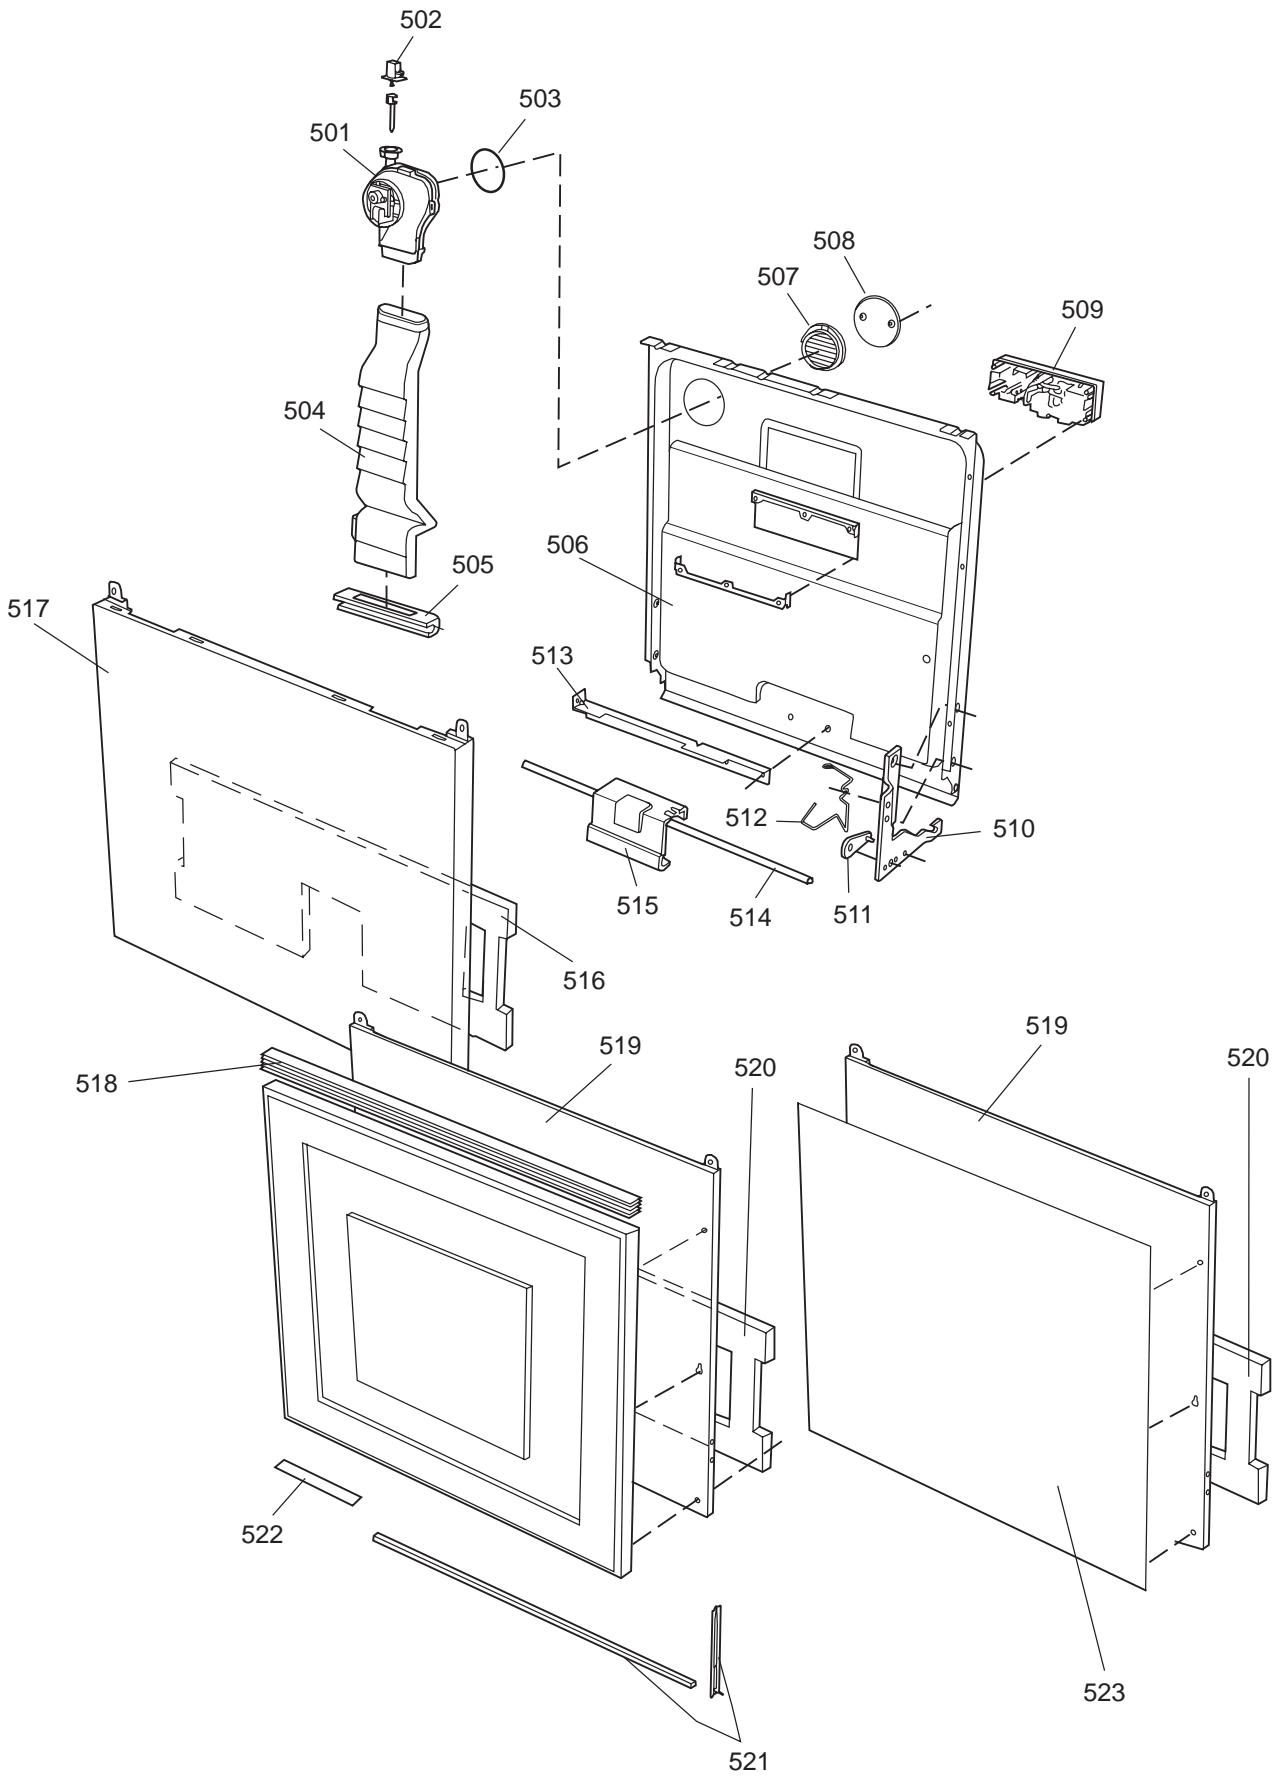

Datum
2003-03-24
Date

PANEL

CONTROL PANEL AND RELATED PARTS

Control panel and related parts

ASKO, D1706 US - Black Bi (DW952)

Pos	Spare part No.	Description	Qty	Comment
601	8057541-33	Door Handle, Black DW 05/06	1 Pcs	
602	8057545	Rotary catch, child safety '	1 Pcs	
603	8057546	SPRING, SafetyCatch 05/06 DW	1 Pcs	
604	8057544	Arm, SafetyCatch 05/06 DW	1 Pcs	
605	8057539	Bracket 4 Switch/Handle 05/0	1 Pcs	
605-a	8902085	Screw 20T for Plastic	2 Pcs	
606	8071098	Cover for Micro Switch	1 Pcs	
607	8055473	Door Switch - DW 05/06	1 Pcs	
608	8057542	Actuator, Doorswitch 05/06 D	1 Pcs	
609	8007078	Spring 02 Handle, DW	1 Pcs	
612	8073404-33	Decor Insert 1706	1 Pcs	
614	8071680-69	Control Panel 05/06 DW	1 Pcs	
614	8057538-69	Cover Main Switch Black 05'	1 Pcs	
617	8057540	Bracket, program timer '05	1 Pcs	
617-a	8900944	Screw Toe Kick 20 Torx	2 Pcs	
618	8060017	Timer 05/06 DW	1 Pcs	
618-a	8900944	Screw Toe Kick 20 Torx	2 Pcs	
618-b	8901413	Lock Washer, laundry tops	2 Pcs	
619	8057941	Switch, temp hi/lo DW	2 Pcs	
624	8073422	Cable harness D1706	1 Pcs	
627	8057982-33	Push Button Black DW 13-17	2 Pcs	
628	8056521	Clip Knobs - Mechanical	1 Pcs	
629	8801198-33	Knob	1 Pcs	
690	8075564	INSTR. D/WASHER USA DW95 ENG	1 Pc's	
690	8073096	INSTR. GENERAL D/WASHER USA	1 Pc's	
690	8075565	INSTR. D/WASHER USA DW95 FR	1 Pc's	
690	8075566	INSTR. D/WASHER USA DW95 ES	1 Pc's	